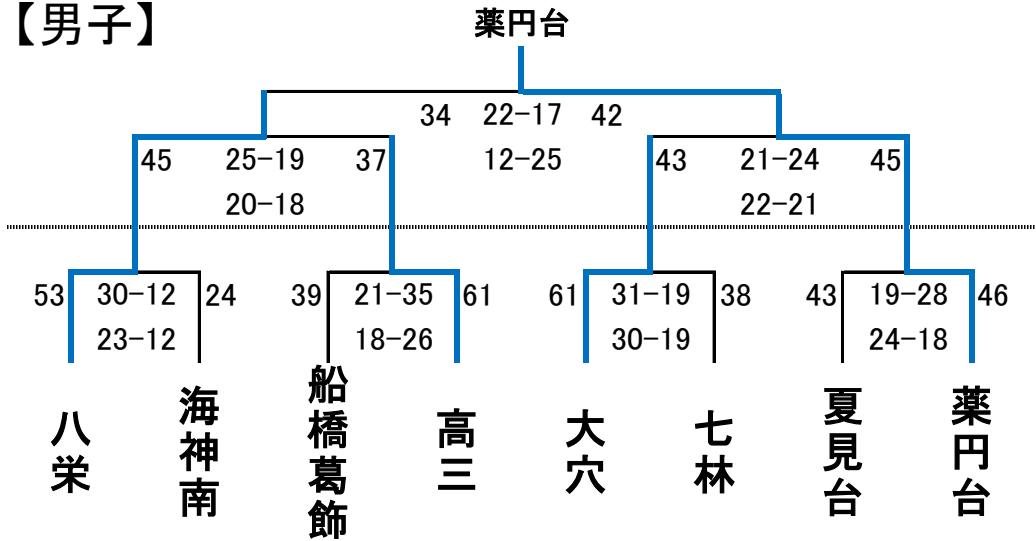

決勝トーナメント

【男子】