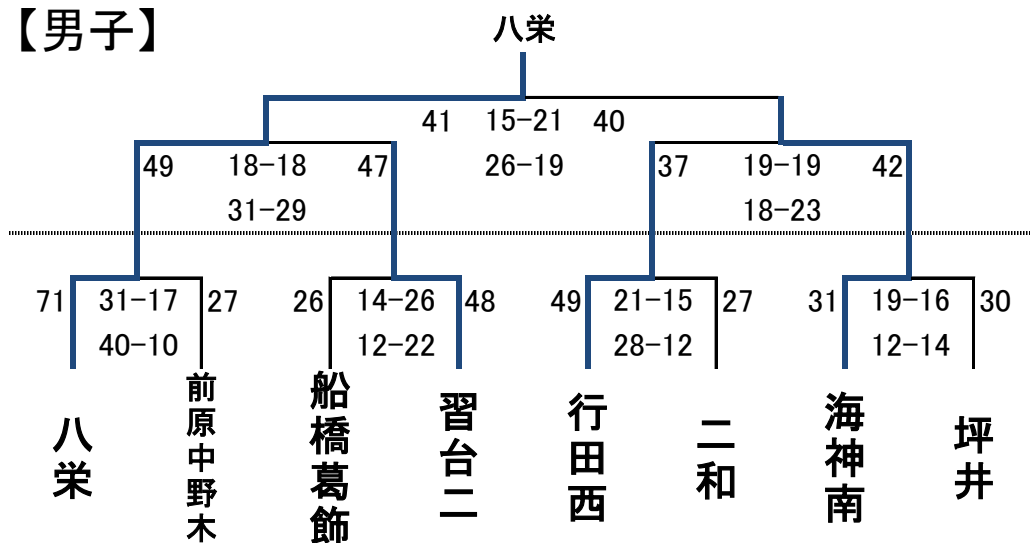

決勝トーナメント

【男子】