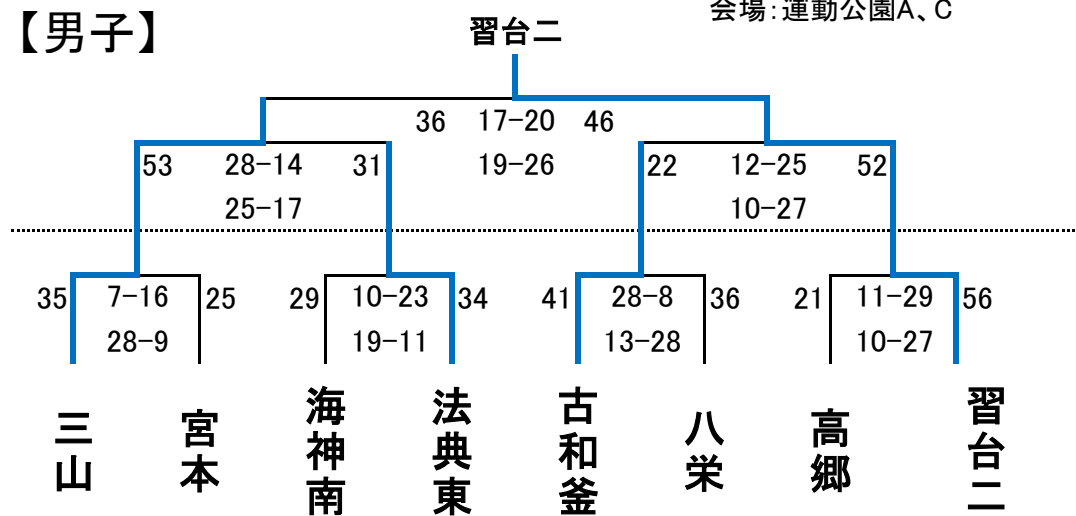

決勝トーナメント

会場: 運動公園A、C

【男子】