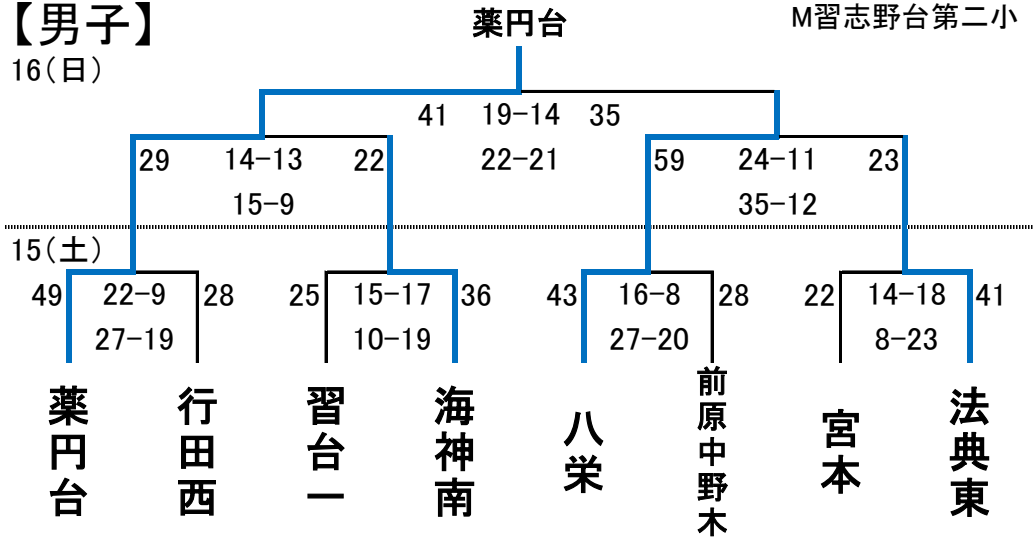

女子

アブロック				イブロック				ウブロック				エブロック			
法典	52	28 - 13 24 - 9	22 高三	八栄	43	20 - 18 23 - 14	32 習台一	海神	37	14 - 11 23 - 11	22 習台二	宮本	46	22 - 16 24 - 13	29 高根東
法典	51	24 - 10 27 - 6	16 スーパーキッズ	八栄	53	21 - 14 32 - 11	25 船橋葛飾	海神	50	30 - 8 20 - 8	16 海神南	宮本	56	25 - 13 31 - 25	38 坪井
法典	35	14 - 12 21 - 7	19 市船	大穴	33	14 - 11 19 - 16	27 八栄	海神	62	17 - 11 45 - 13	24 塚田	宮本	52	25 - 23 27 - 16	39 船橋中部
高三	107	31 - 19 30 - 25	84 市船	大穴	32	13 - 4 19 - 19	23 船橋葛飾	習台二	30	14 - 2 16 - 10	12 海神南	高根東	60	32 - 9 28 - 12	21 坪井
スーパーキッズ	46	18 - 9 18 - 27 10 - 4	40 高三	習台一	20	11 - 4 9 - 12	16 大穴	習台二	37	18 - 14 19 - 16	30 塚田	高根東	70	25 - 15 45 - 3	18 船橋中部
市船	44	20 - 25 24 - 15	40 スーパーキッズ	習台一	33	15 - 18 18 - 13	31 船橋葛飾	海神南	46	19 - 18 27 - 19	37 塚田	坪井	52	21 - 19 31 - 18	37 船橋中部

# 決勝トーナメント

会場: A・Cアリーナ  
M習志野台第二小

## 【男子】

16(日)