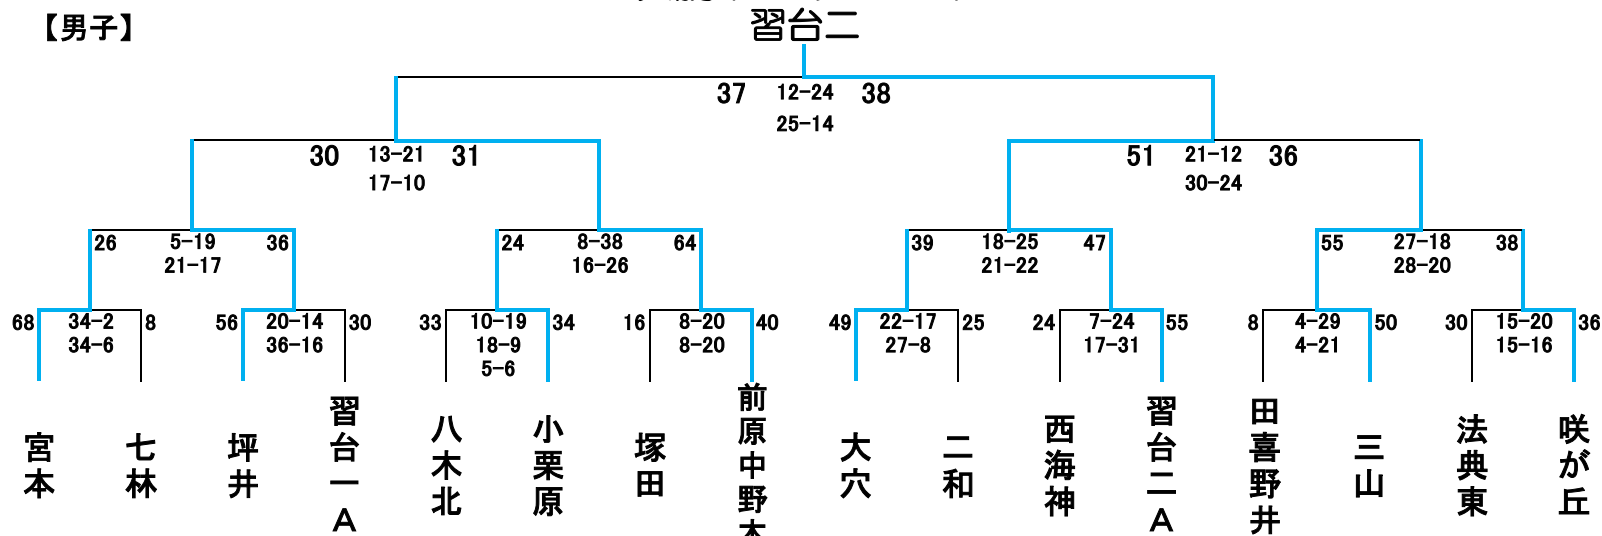

決勝トーナメント

【男子】