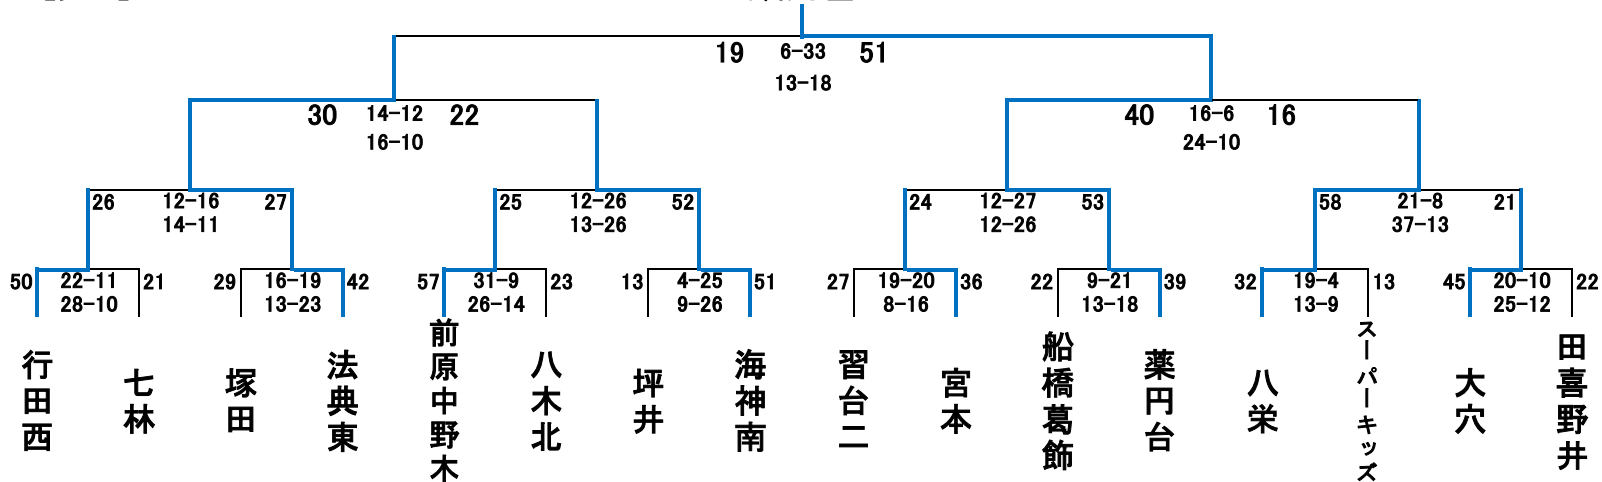

平成24年度 冬季ミニバスケットボール新人大会 予選リーグ結果
男子

Aブロック				Eブロック			
法典東	40	22 - 12 18 - 12	24 大穴	行田西	44	30 - 11 14 - 24	35 宮本
法典東	31	19 - 8 12 - 16	24 八木が谷	行田西	36	9 - 20 27 - 14	34 習台一
大穴	30	17 - 16 13 - 12	28 八木が谷	宮本	41	17 - 26 24 - 3	29 習台一
Bブロック				Fブロック			
八栄	54	22 - 11 32 - 19	30 七林	田喜野井	37	13 - 14 24 - 13	27 坪井
八栄	68	40 - 0 28 - 9	9 二和	田喜野井	36	18 - 8 16 - 26 2 - 5	39 古和釜
七林	78	36 - 11 42 - 10	21 二和	坪井	39	17 - 13 22 - 16	29 古和釜
※ゴールアベレージにより1位:田喜野井、2位:坪井							
Cブロック				Gブロック			
前原中野木	47	17 - 21 30 - 17	38 船橋葛飾	習台二	42	26 - 17 16 - 15	32 塚田
前原中野木	58	36 - 6 22 - 4	10 三山	習台二	60	35 - 4 25 - 12	16 西海神
前原中野木	20	20 - 0 -	0 小栗原	習台二	20	20 - 0 -	0 海神
船橋葛飾	46	25 - 14 21 - 14	28 三山	塚田	58	32 - 3 26 - 12	15 西海神
船橋葛飾	20	20 - 0 -	0 小栗原	塚田	20	20 - 0 -	0 海神
三山	20	20 - 0 -	0 小栗原	西海神	20	20 - 0 -	0 海神
Dブロック				Hブロック			
薬円台	66	23 - 3 43 - 4	7 八木北	海神南	53	20 - 21 33 - 21	42 スーパーキッズ
薬円台	68	35 - 8 33 - 12	20 夏見台	海神南	71	38 - 4 33 - 18	22 船橋
八木北	34	22 - 14 12 - 11	25 夏見台	スーパーキッズ	60	43 - 6 17 - 10	16 船橋

決勝トーナメント 薬円台

【男子】

【女子】