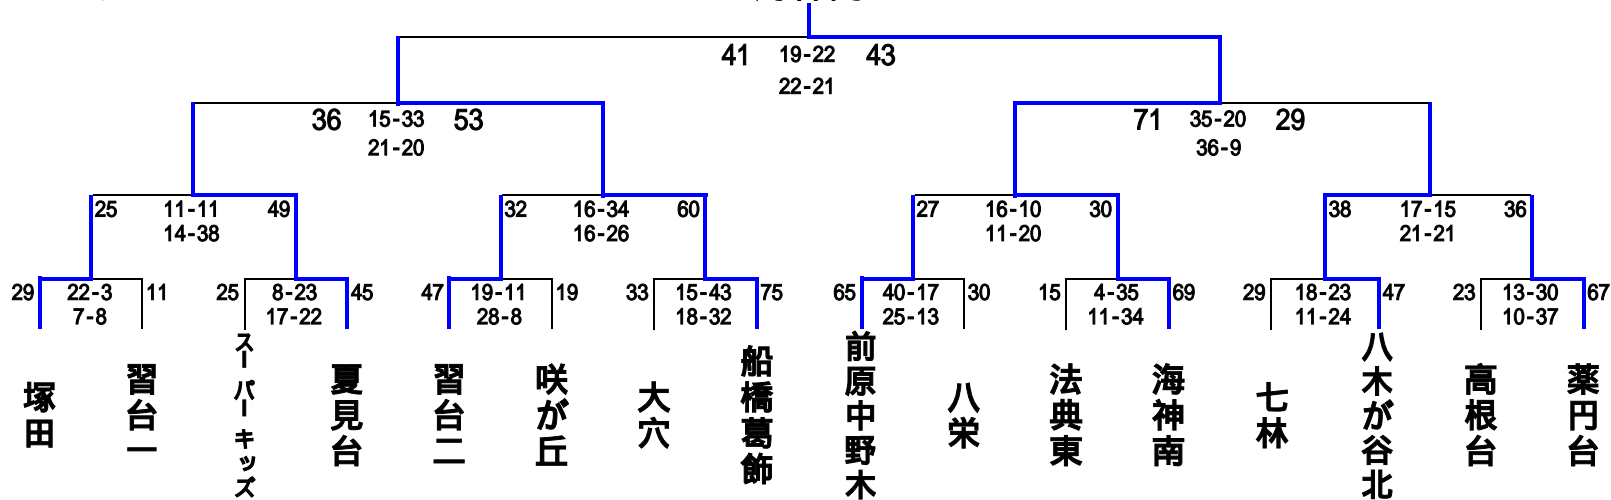

決勝トーナメント

【男子】

海神南