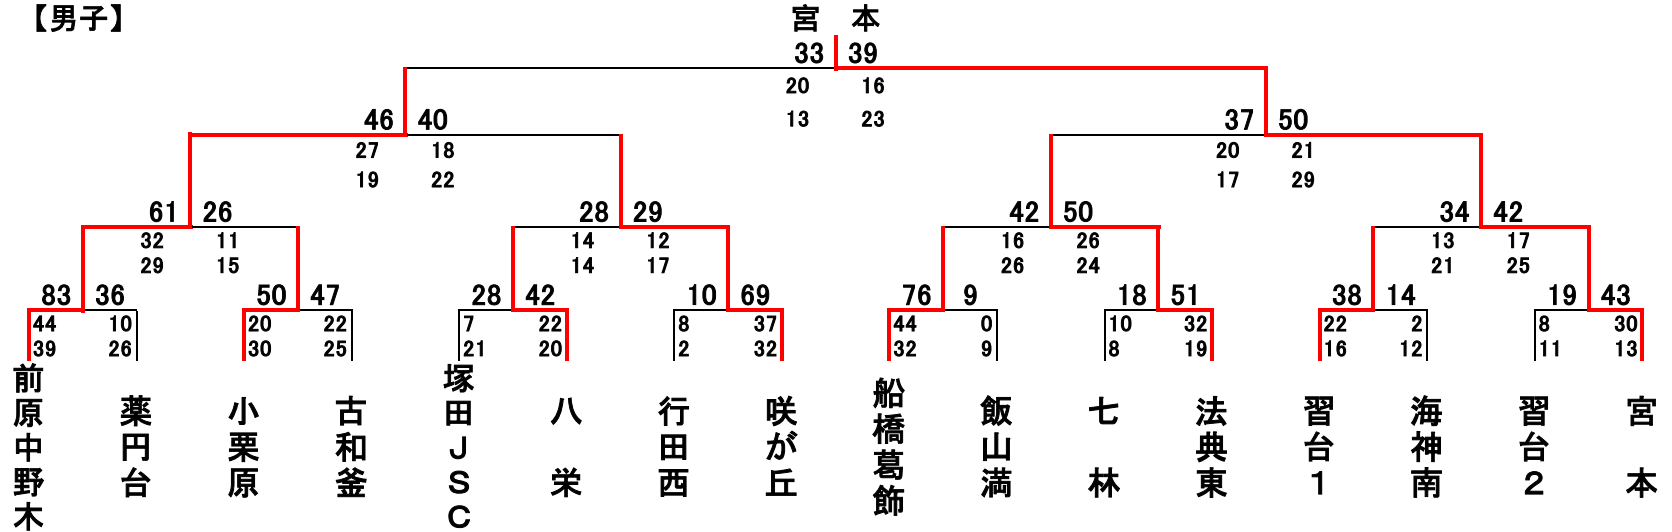

平成19年度冬季ミニバスケットボール新人大会 決勝トーナメント

【男子】