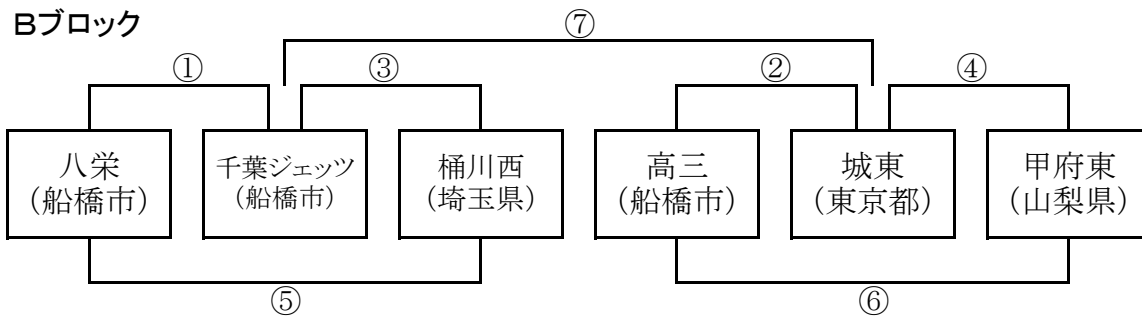

# 男子・組み合わせ

令和5年12月10日(日)

船橋アリーナ

Aブロック

Bブロック

Cブロック

大会日程

| 試合 | 第1試合  | 第2試合   | 第3試合   | 第4試合   | 第5試合   | 第6試合   | 第7試合   | 閉会式    |
|----|-------|--------|--------|--------|--------|--------|--------|--------|
| 時間 | 9:10~ | 10:10~ | 11:10~ | 12:10~ | 13:10~ | 14:10~ | 15:10~ | 16:20~ |

- ※試合前のアップについては、アリーナ体育館周辺(外)は禁止となります。
- ※体育館内観覧席上でのアップが可能です。ボールの使用は禁止となります。
- ※A・B・Cのブロックごとに優勝を決定します。(各優勝チームから1名優秀選手賞)
- ※全試合、1クォーター6分、ハーフタイムを3分で行います。
- ※予選は、延長戦を行わず、同率の場合は「得失点差」で代表を決定します。
- ※決勝は、延長戦(3分)を行います。(第2延長あり)
- ※第7試合及び閉会式の開始時刻は、変動することがあります。