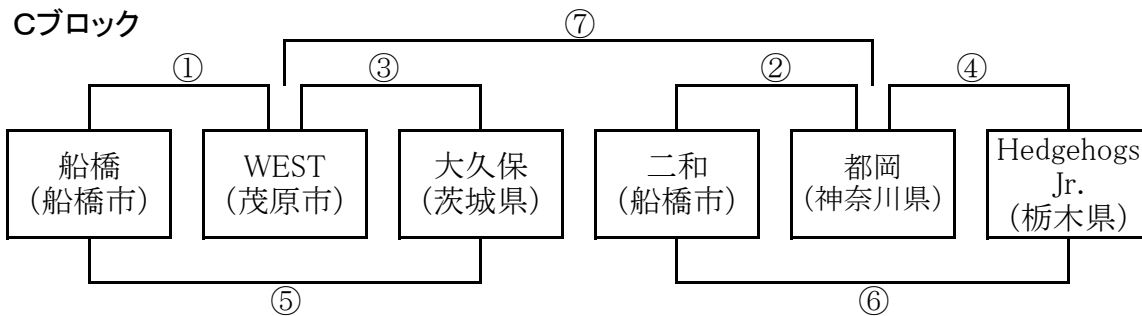

# 男子・組み合わせ

令和5年12月10日(日)

船橋アリーナ

Aブロック

Bブロック

Cブロック

大会日程

| 試合 | 第1試合  | 第2試合   | 第3試合   | 第4試合   | 第5試合   | 第6試合   | 第7試合   | 閉会式    |
|----|-------|--------|--------|--------|--------|--------|--------|--------|
| 時間 | 9:10~ | 10:10~ | 11:10~ | 12:10~ | 13:10~ | 14:10~ | 15:10~ | 16:20~ |

- ※試合前のアップについては、アリーナ体育館周辺(外)は禁止となります。
- ※体育館内観覧席上でのアップが可能です。ボールの使用は禁止となります。
- ※A・B・Cのブロックごとに優勝を決定します。(各優勝チームから1名優秀選手賞)
- ※全試合、1クォーター6分、ハーフタイムを3分で行います。
- ※予選は、延長戦を行わず、同率の場合は「得失点差」で代表を決定します。
- ※決勝は、延長戦(3分)を行います。(第2延長あり)
- ※第7試合及び閉会式の開始時刻は、変動することがあります。