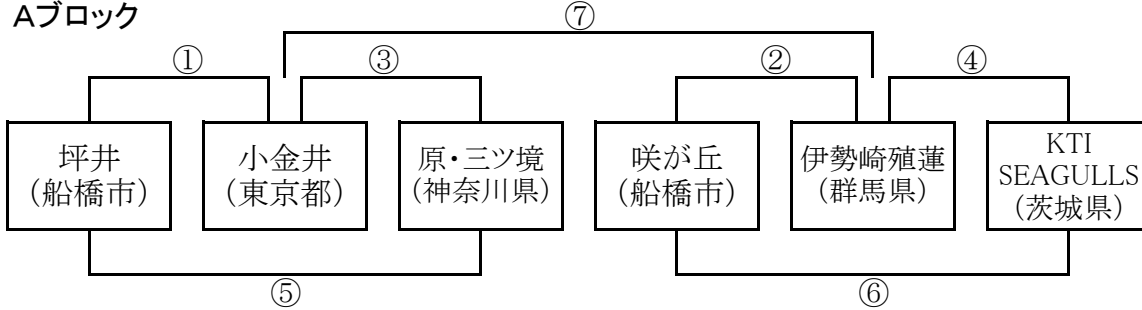

小学校の部

男子・組み合わせ

令和5年12月10日(日)

船橋アリーナ

Aブロック